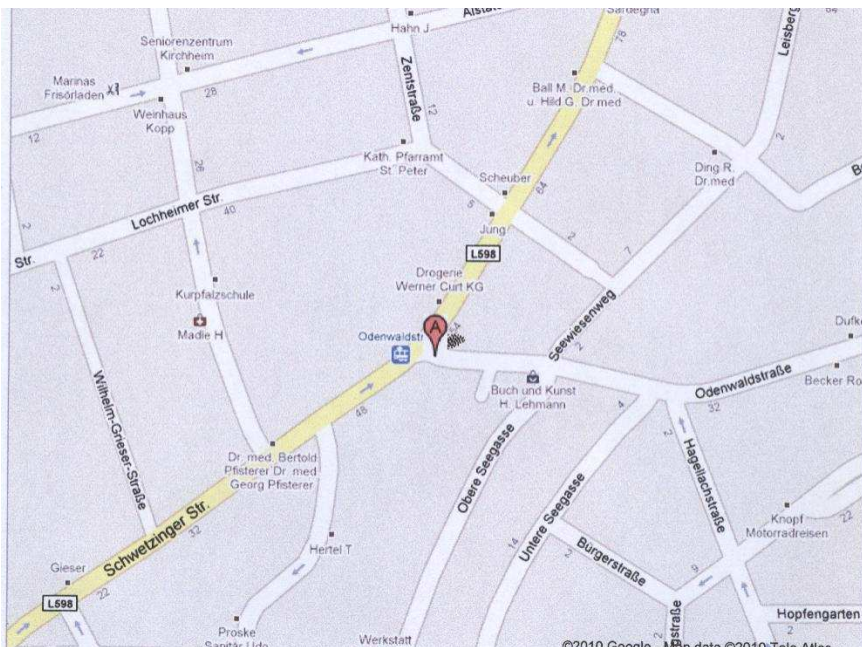

So finden Sie das Seniorenzentrum Kirchheim

mit der Straßenbahnlinie 26 bis zur Haltestelle „Odenwaldstraße“.

Seniorenzentrum Kirchheim
Odenwaldstr. 4
69124 Heidelberg

Tel.:06221-720022 Fax:06221-784408
Mail :szkirchheim@psd-ggmbH.de
www.seniorenzentren-hd.de